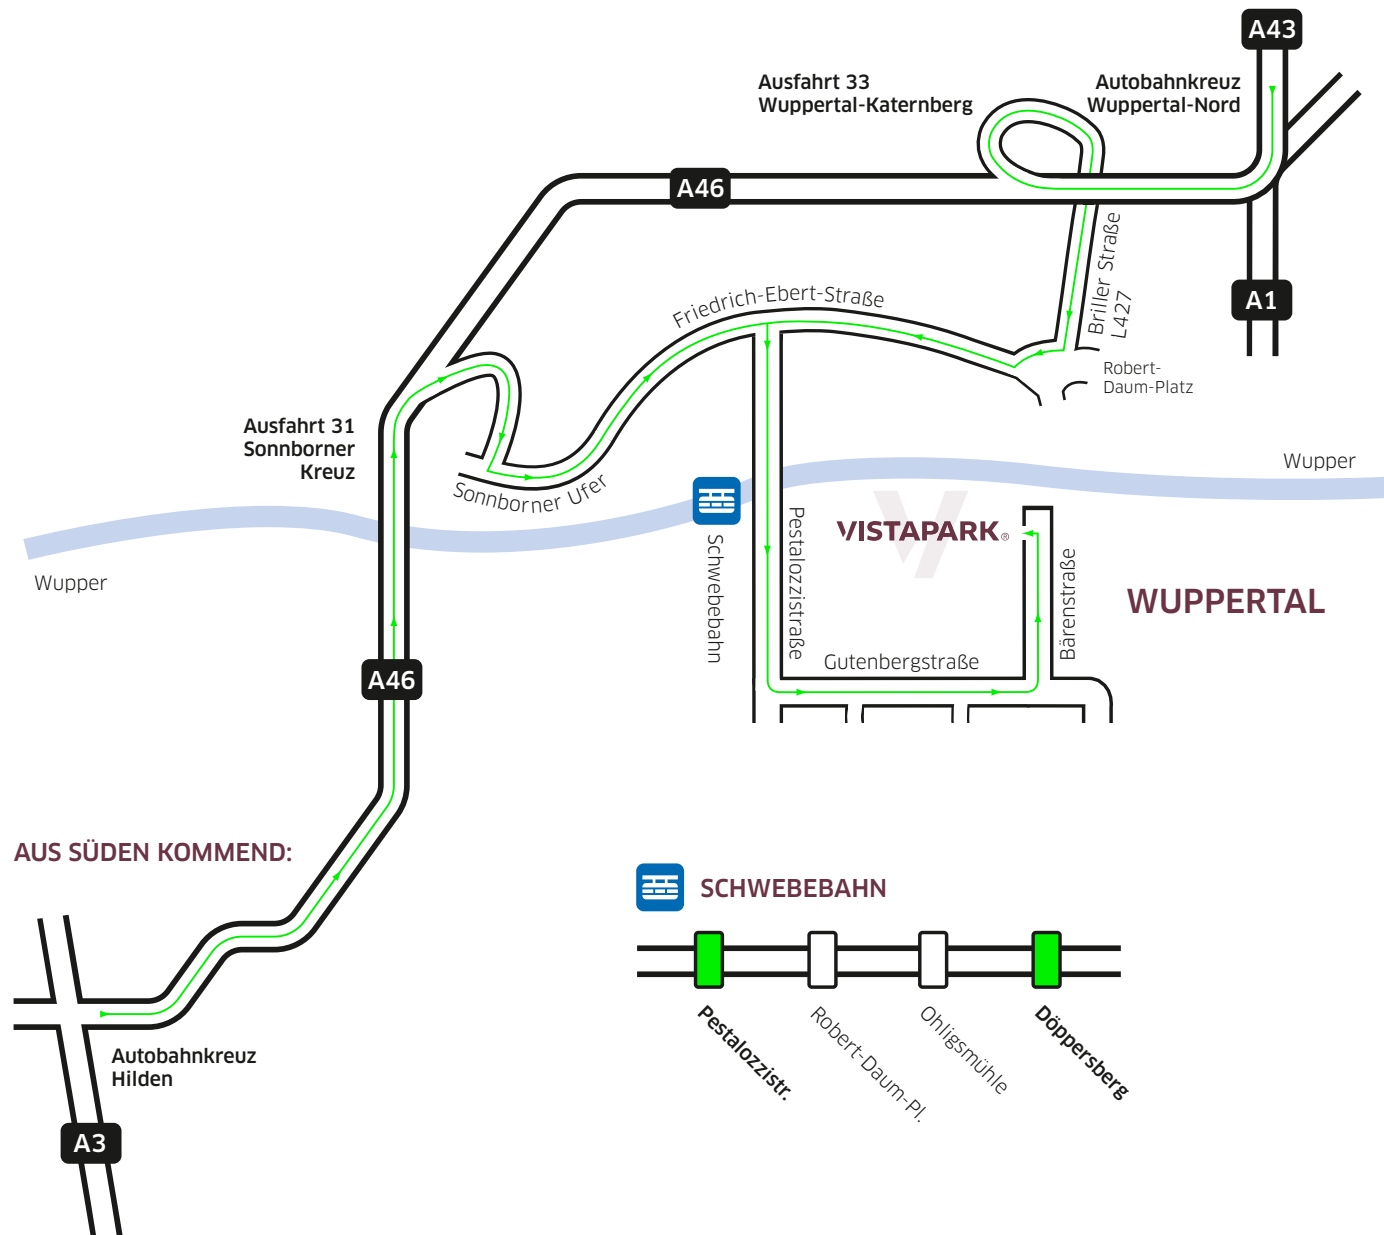

VISTAPARK®

BÄRENSTRASSE 11-13 / D-42117 WUPPERTAL
T +49.202.26446-0 F +49.202.26446-280

AUS NORDEN KOMMEND:

AUS NORDEN - VOM AUTOBAHNKREUZ WUPPERTAL-NORD - KOMMEND:

A46 Richtung Wuppertal/Düsseldorf. Ausfahrt **Wuppertal-Katernberg (33)**, rechts in die **Briller Straße** einbiegen. Nach ca. 1,5 km, am **Robert-Daum-Platz**, rechts in die **Friedrich-Ebert-Straße** abbiegen. Nach ca. 800 m links in die **Pestalozzistraße** und nach Überquerung der Wupper links in die **Gutenbergstraße** einbiegen. Nach ca. 100 m links in die **Bärenstraße** fahren.

AUS SÜDEN - VOM AUTOBAHNKREUZ HILDEN - KOMMEND:

Fahrtrichtung: Wuppertal, ab dem **Sonnborner Kreuz (31)**, auf der **B224** Richtung **Remscheid/Velbert/Sonnborn** fahren und bei der nächsten Ausfahrt Richtung **Remscheid/Sonnborn/Düsseldorf** die B224 verlassen. An der Gabelung links in die Straße **Sonnborner Ufer** einbiegen und geradeaus fahren. Nach ca. 2 km (inzwischen sind Sie in der **Friedrich-Ebert-Straße**) rechts in die Pestalozzistraße und nach Überquerung der Wupper links in die Gutenbergstraße einbiegen. Nach ca. 100 m links in die Bärenstraße fahren.

MIT DER DB : WUPPERTAL HBF / DÖPPERSBERG

Schwebebahn Richtung Vohwinkel nehmen, an Haltestelle „Pestalozzistr.“ aussteigen. Ca. 3 Minuten Fußweg.